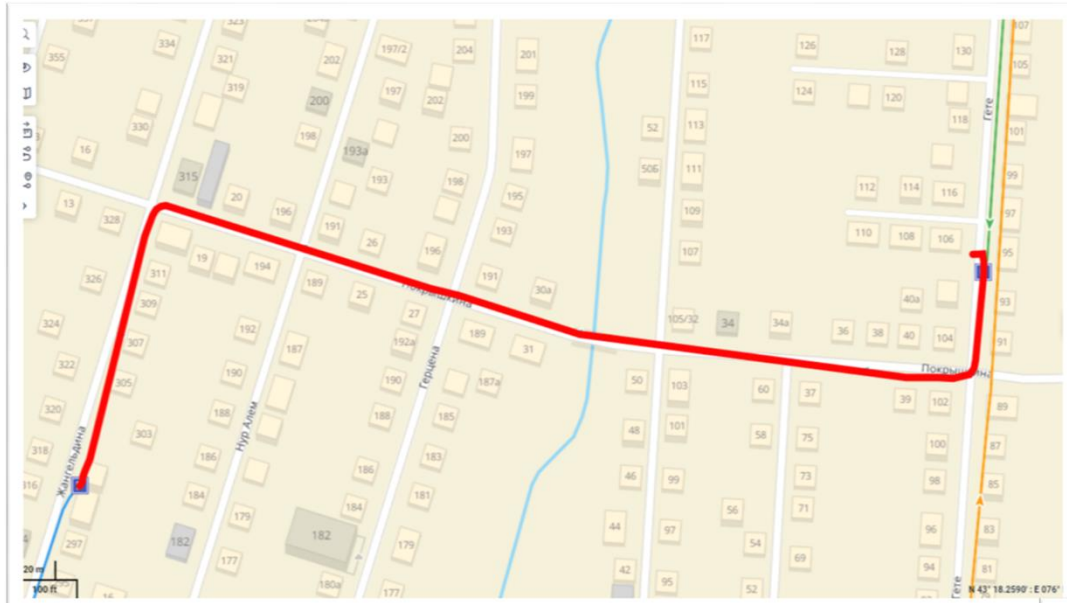

- Детально выбрано 1 перемещение объекта за день

- Полное перемещение за весь день