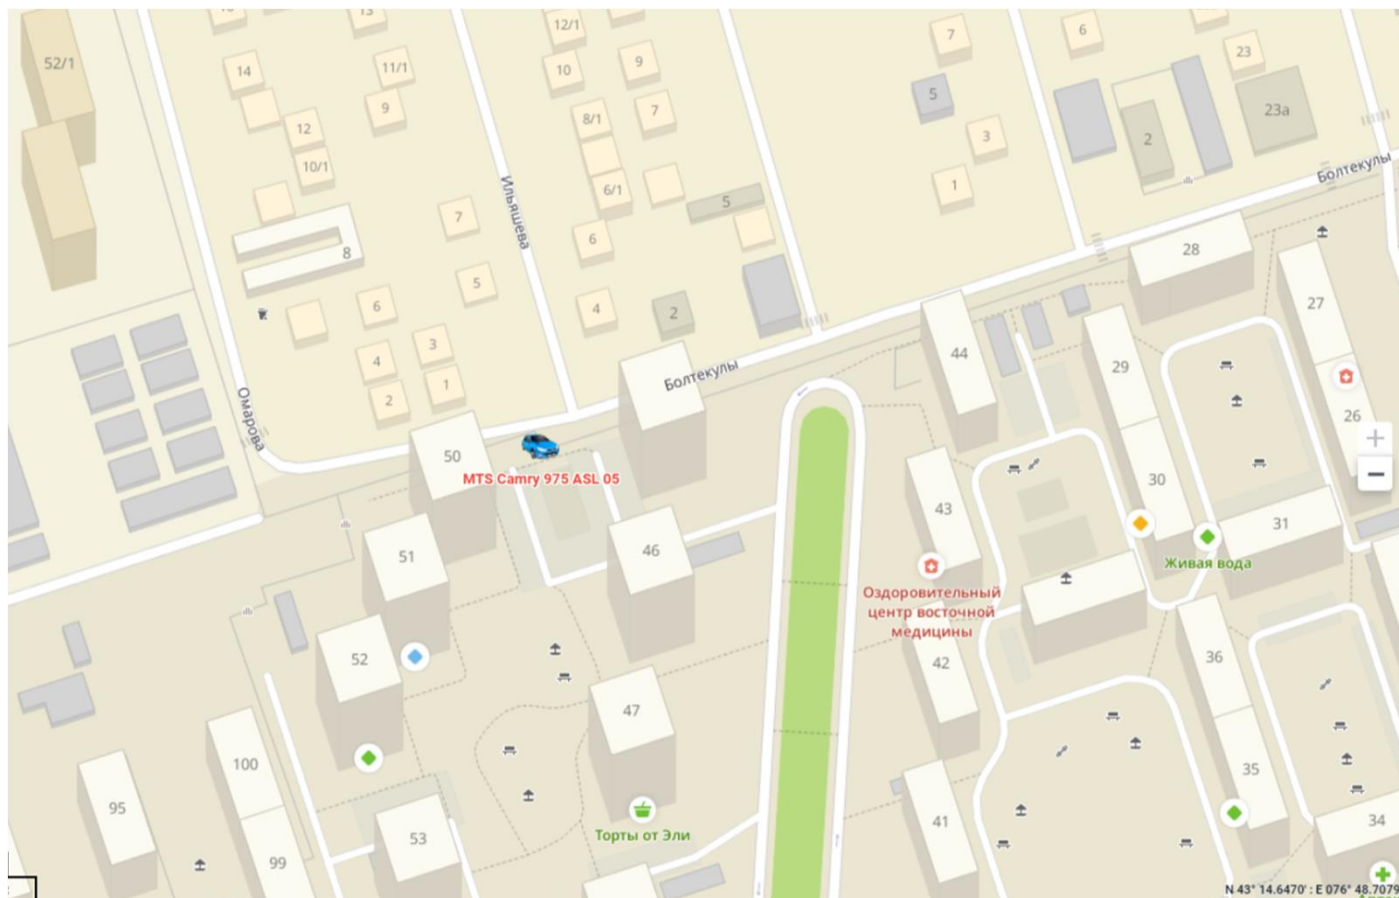

- Вот так выглядит объект на карте в системе мониторинга
- Точность местоположения при получении сигнала GSM, до 5м.
- При отсутствии сигнала GSM, местоположение будет некорректно.