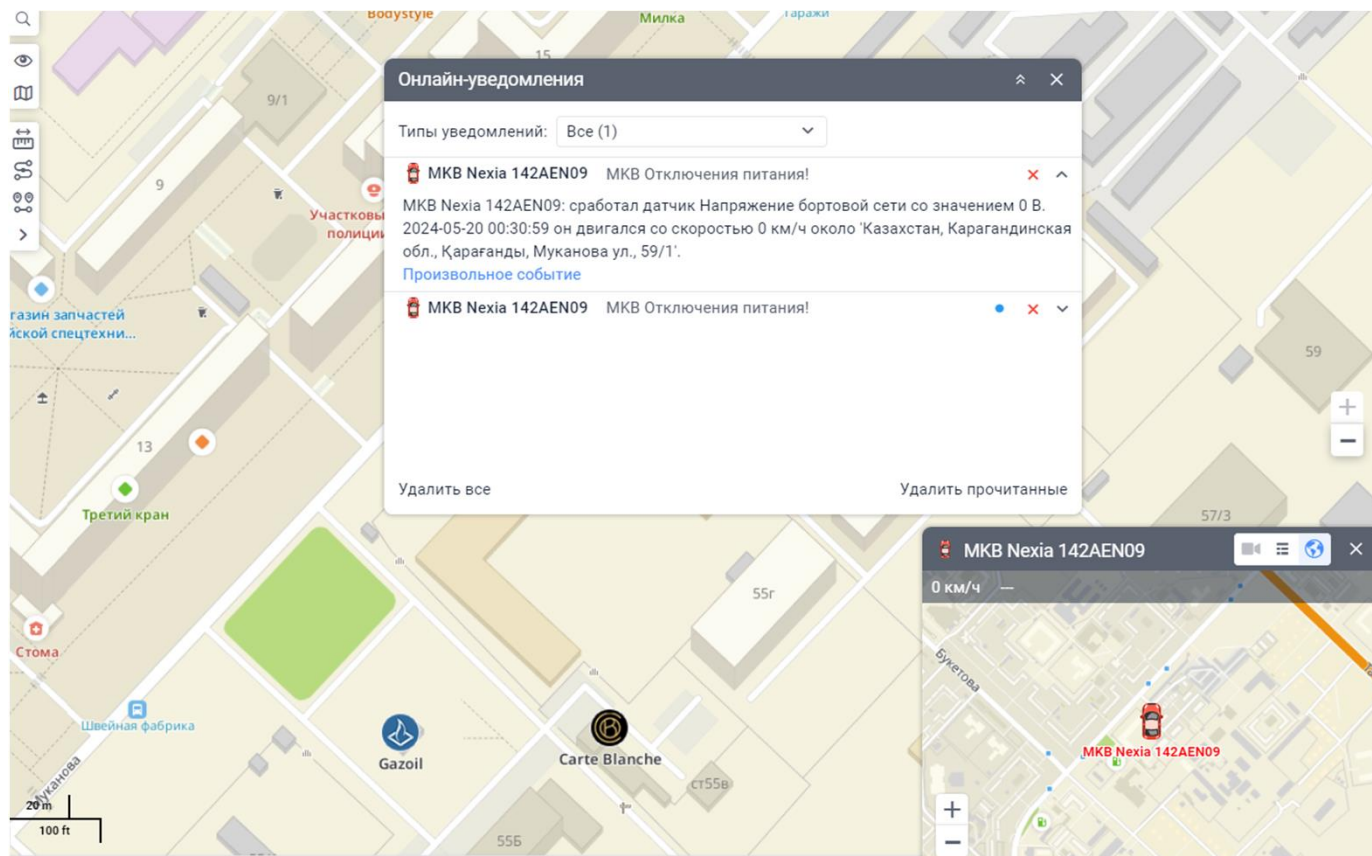

Настройка уведомлений.

В системе можно получать уведомления об отключении питания, как видим, указывается время место, имя объекта.

Уведомление приходит в приложении и в смартфоне и на ПК.