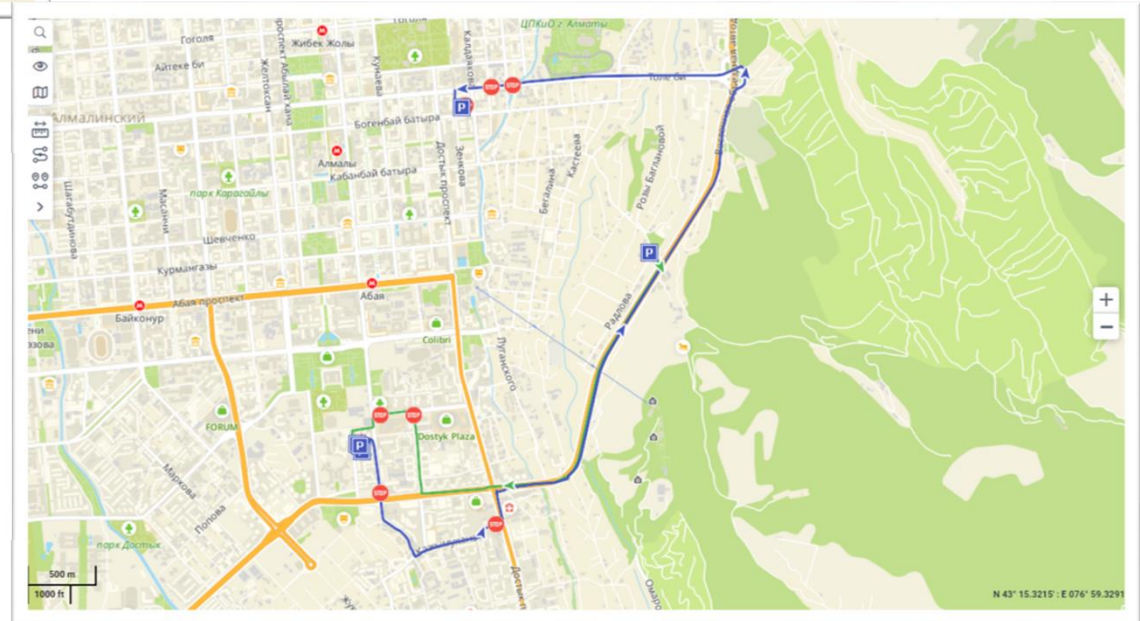

100 km | 100 mi

Uzbekistan

Kyrgyzstan

N 48° 44.2089' : E 069° 49.8254'

- Вот так выглядит объект на карте в системе мониторинга
- Точность местоположения при получении сигнала GSM, до 5м.
- При отсутствии сигнала GSM, местоположение будет некорректно.

Настройка уведомлений.

В системе можно получать уведомления об отключении питания, как видим, указывается время место, имя объекта.

Уведомление приходит в приложении и в смартфоне и на ПК.

- Детально выбрано 1 перемещение объекта за день

- Полное перемещение за весь день

- Отчет по перемещению

можно выгрузить в приложении.

Указаны такие данные как:

Начало движение, начальное положение объекта, конец движения, конечное положение объекта, время в пути.

Page 1 of 6

№	Группировка	Начало	Нач. положение	Конец	Конеч. положение	Водитель	Длительность	Время между	Начальный пробег	Конечный пробег	Пробег	Ср. скорость	Макс. скорость
1	2024-05-17	11:26:25	Алматы, Диваева ул., 2	19:09:05	Алматы, Зенкова ул., 36	----	0:38:52	7:03:48	0.00 км	13.88 км	13.75 км	21 км/ч	86 км/ч
1.1	2024-05-17 11:26:25	11:26:25	Алматы, Диваева ул., 2	11:35:59	Алматы, Назарбаева пр., 223	----	0:09:34	0:00:00	0.00 км	4.40 км	4.40 км	28 км/ч	71 км/ч
1.2	2024-05-17 17:09:29	17:09:29	Алматы, Назарбаева пр., 223	17:11:57	Алматы, Назарбаева пр., 231	----	0:02:28	5:33:30	4.40 км	4.91 км	0.38 км	12 км/ч	30 км/ч
1.3	2024-05-17 18:27:05	18:27:05	Алматы, Назарбаева пр., 231	18:31:52	Алматы, Назарбаева пр., 223	----	0:04:47	1:15:08	4.91 км	5.30 км	0.38 км	5 км/ч	81 км/ч
1.4	2024-05-17 18:47:02	18:47:02	Алматы, Назарбаева пр., 223	19:09:05	Алматы, Зенкова ул., 36	----	0:22:03	0:15:10	5.30 км	13.88 км	8.59 км	23 км/ч	86 км/ч
----	<b>Итого</b>	<b>11:26:25</b>	<b>Алматы, Диваева ул., 2</b>	<b>19:09:05</b>	<b>Алматы, Зенкова ул., 36</b>	<b>----</b>	<b>0:38:52</b>	<b>7:03:48</b>	<b>0.00 км</b>	<b>13.88 км</b>	<b>13.75 км</b>	<b>21 км/ч</b>	<b>86 км/ч</b>